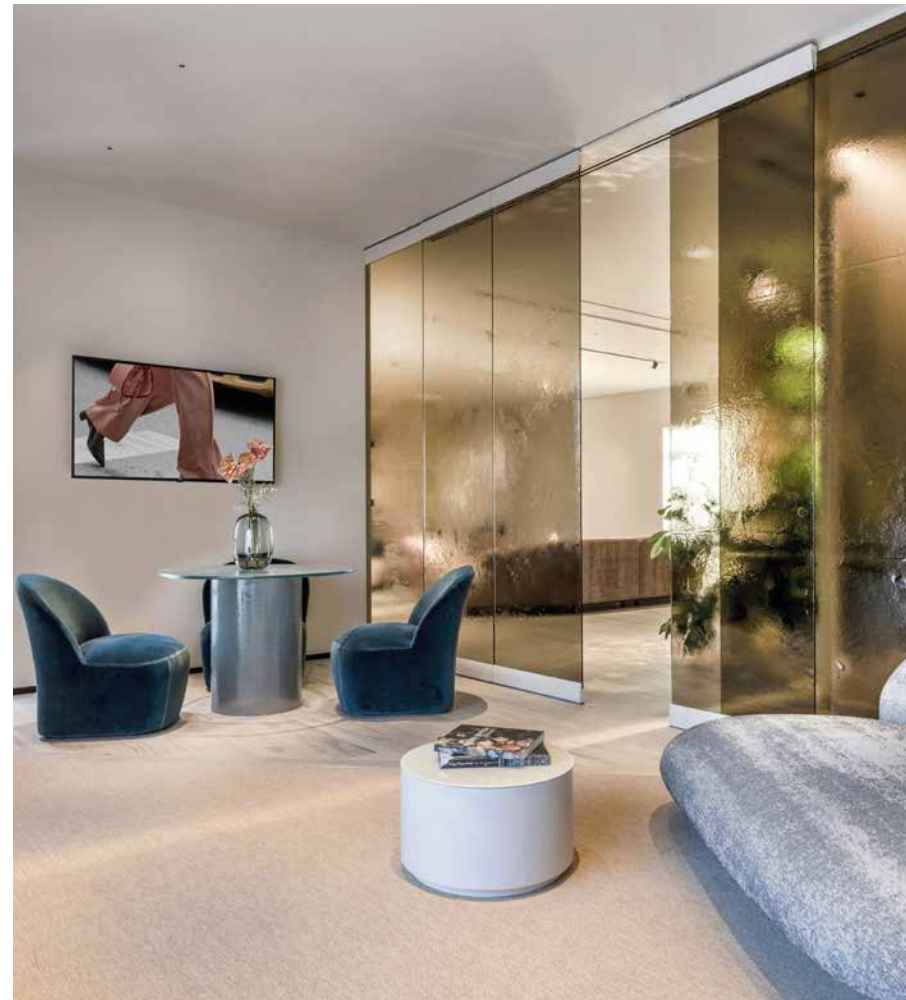

VIP AREA

A disposizione su prenotazione anche una saletta riservata, pensata come un vero e proprio living privato, con bagno indipendente e accesso diretto alla terrazza.

VIP AREA

In **THE LOUNGE** guests will find a bookable private room, to feel even more special, designed as a private living, with separate bathroom and direct access to the terrace.