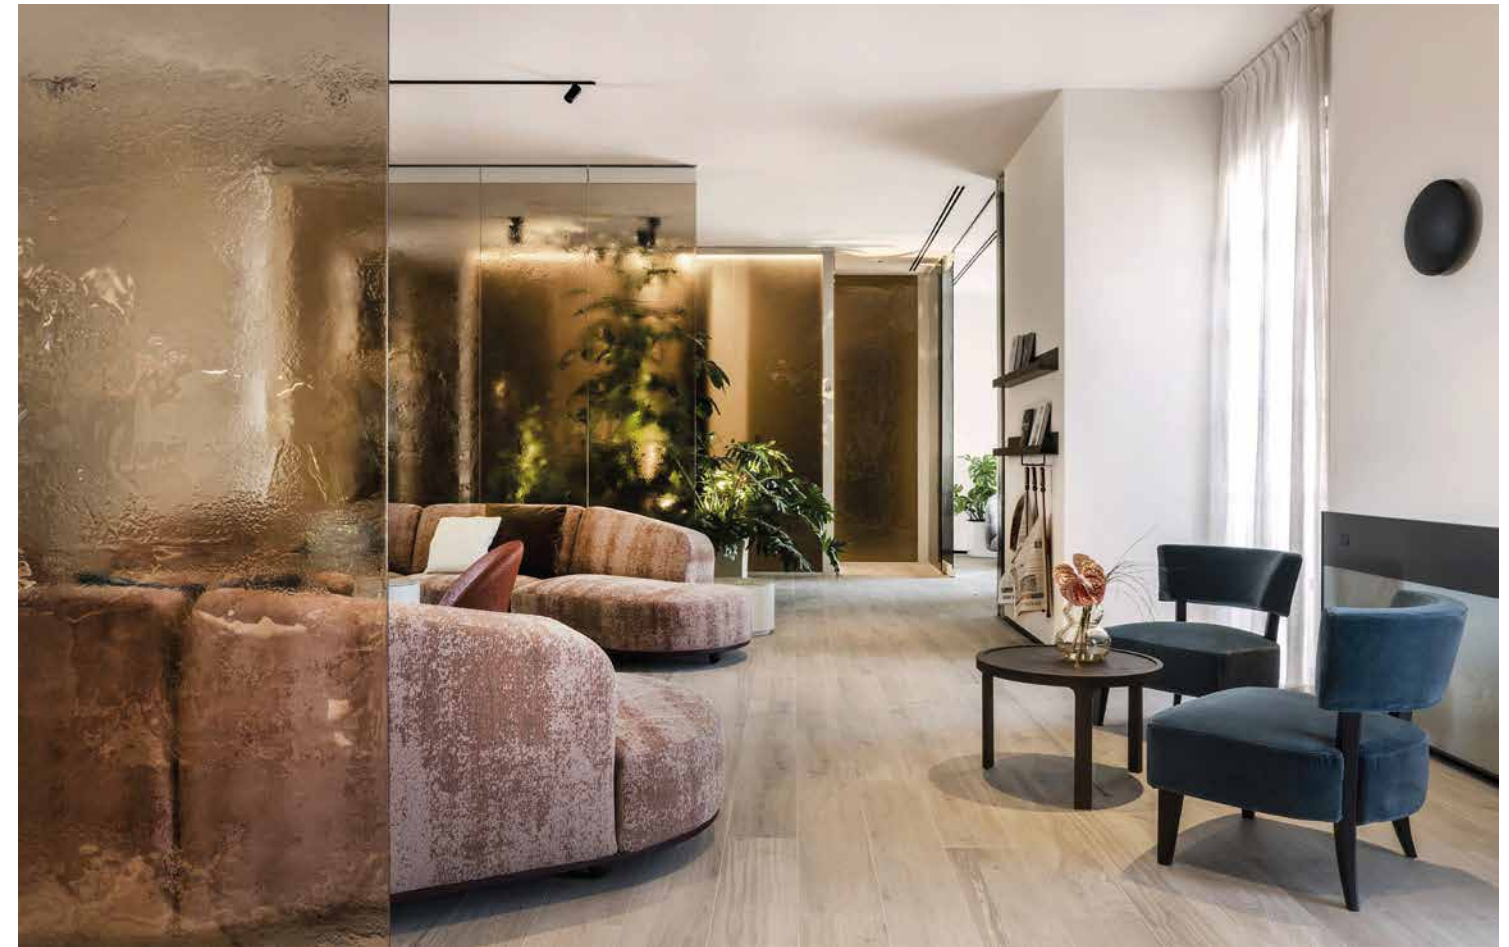

UNA PAUSA DALLO SHOPPING

Durante la permanenza, gli ospiti potranno deliziarsi con una selezione di snack dolci e salati e diverse tipologie di bevande, come caffè, succhi di frutta e aperitivi.

ENJOYING A BREAK

During their stay, guests can enjoy a wide selection of various delicacies and drinks, such as coffee, filtered water and aperitifs.