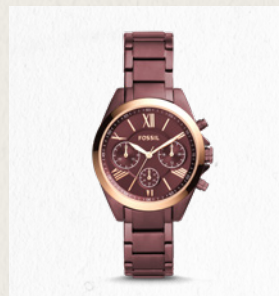

PRINTEMPS 2021 OUTLET

Fossil

NOUVELLE TENDANCE :

LE DORÉ ROSE

pour elle

Découvrez une collection rayonnante composée de classiques intemporels en doré rose. La combinaison rêvée pour sublimer votre style du quotidien.

LES ESSENTIELS *pour lui*

Découvrez nos montres mécaniques modernes. Élégantes. Sophistiquées. Intemporelles. Découvrez nos modèles les plus populaires pour compléter le look.

NOUVELLE TENDANCE :
LE DORÉ ROSE POUR ELLE

FOSSIL
MODERN SOPHISTICATE
BQ1571

FOSSIL
KARLI
BQ3181

FOSSIL
KERRIGAN
BQ3206

FOSSIL
TILLIE
BQ3497

FOSSIL
MODERN COURIER
MIDSIZE
BQ3281

FOSSIL
REDDING
BQ3576

FOSSIL
CONVERTIBLE DOUBLE
HEART
JOF00465791

FOSSIL
HOOPS EARRING
JOF00664791

FOSSIL
PAVÉ DISC
JOF00491791

FOSSIL
DISC
JOF00461791

FOSSIL
FW29 CAT EYE
66353752

FOSSIL
MADISON
SWL2227210

FOSSIL
MADISON
SWL2230210

FOSSIL
SKYLAR
SHB2656213

FOSSIL
SKYLAR
SHB2657213

LES ESSENTIELS POUR LUI